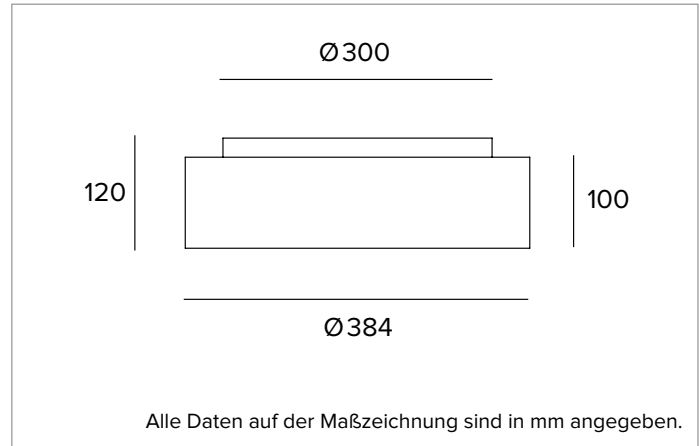

1T6070DA90 | THREESIXTY

Runde LED-Leuchte für die Installation an der Decke, als Pendelleuchte, als Einbau- oder Halbeinbauleuchte und als Wandleuchte

		3000K	H(m)	D(m)	E _{max} (lx)
		Ra90		114°	
		Fixture Power	24W	1	3.09
		Source Flux	2608lm	2	6.17
		Fixture Flux	1579lm	3	9.26
		Efficacy	66lm/W	4	12.35
TS1481	I _{max} =210cd/klm	I _{max}	547cd	5	15.43